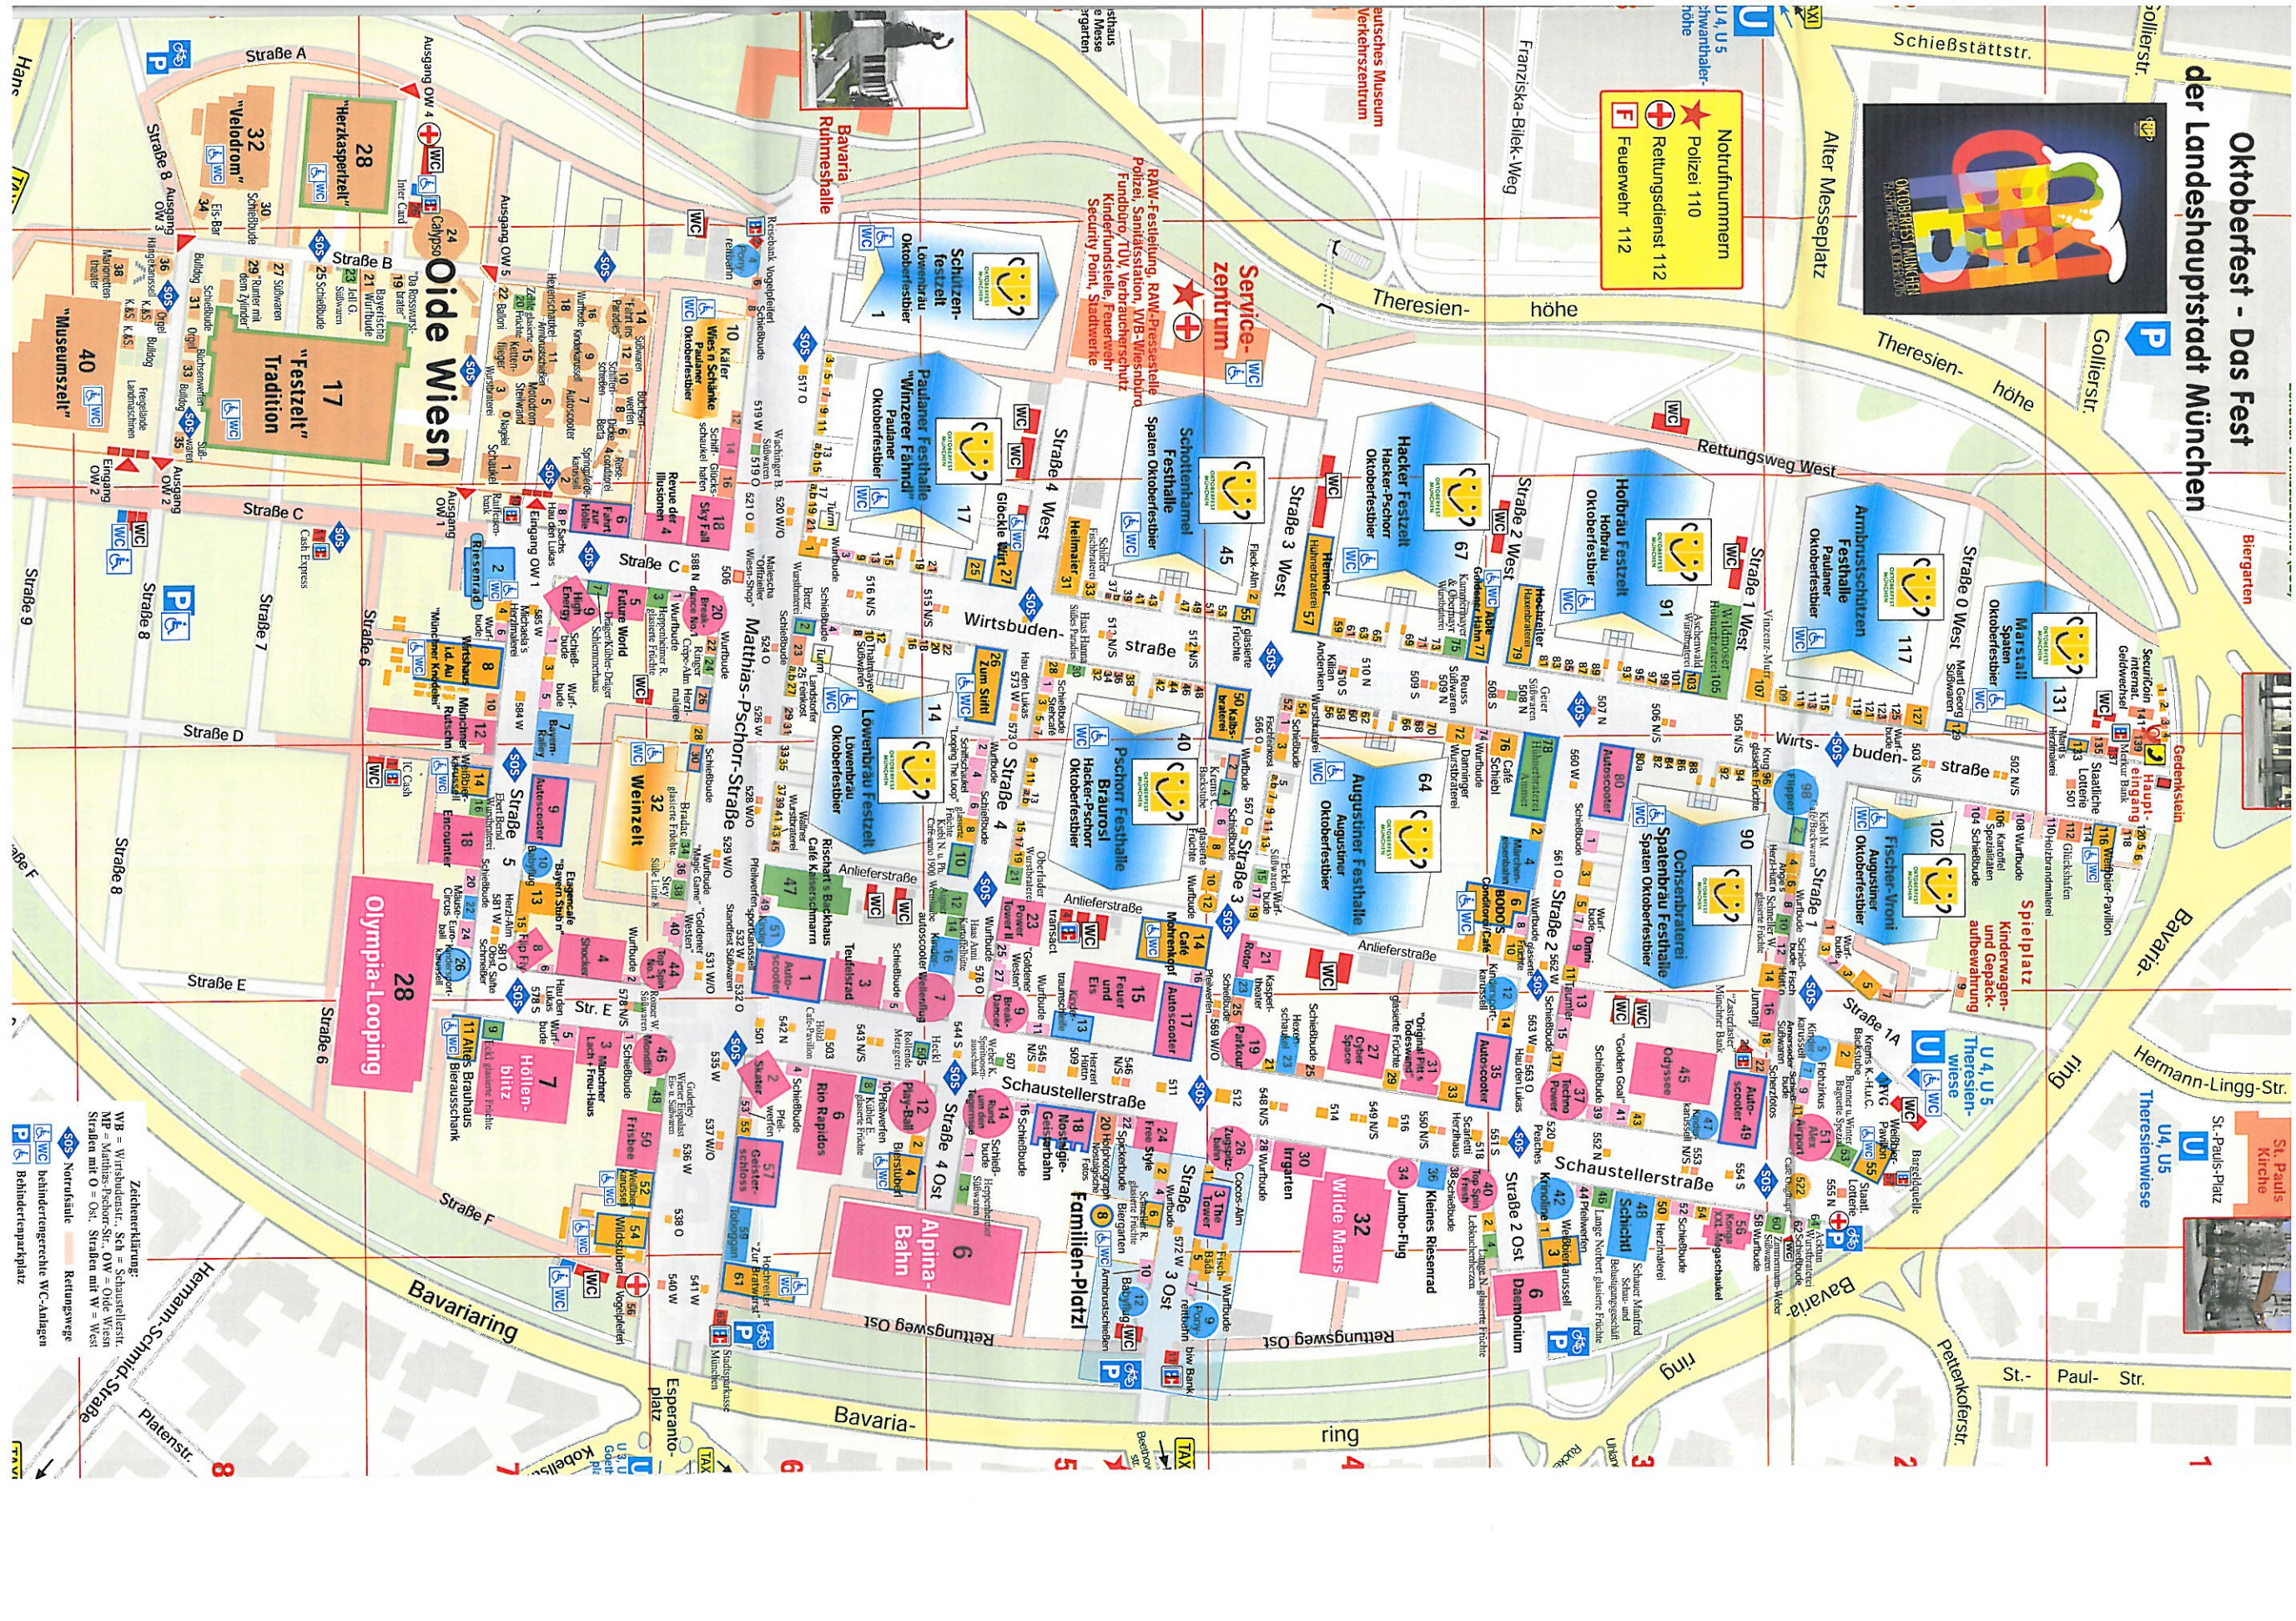

Oktoberfest - Das Fest der Landeshauptstadt München

Notrufnummern
★ Polizei 110
☎ Rettungsdienst 112
☎ Feuerwehr 112

Zachetenschlänge:
WB = Wirtsbüdenstr., Sch = Schaustellerstr.
MP = Matthias-Pschor-Str., OW = Oide Wiesn
Strahlen mit O = Ost, Strahlen mit W = West

Legende:
☎ Notrufnummern
☎ Rettungsweg
♿ behindertengerechte WC-Anlagen
♿ Behinderteneingangsplatz